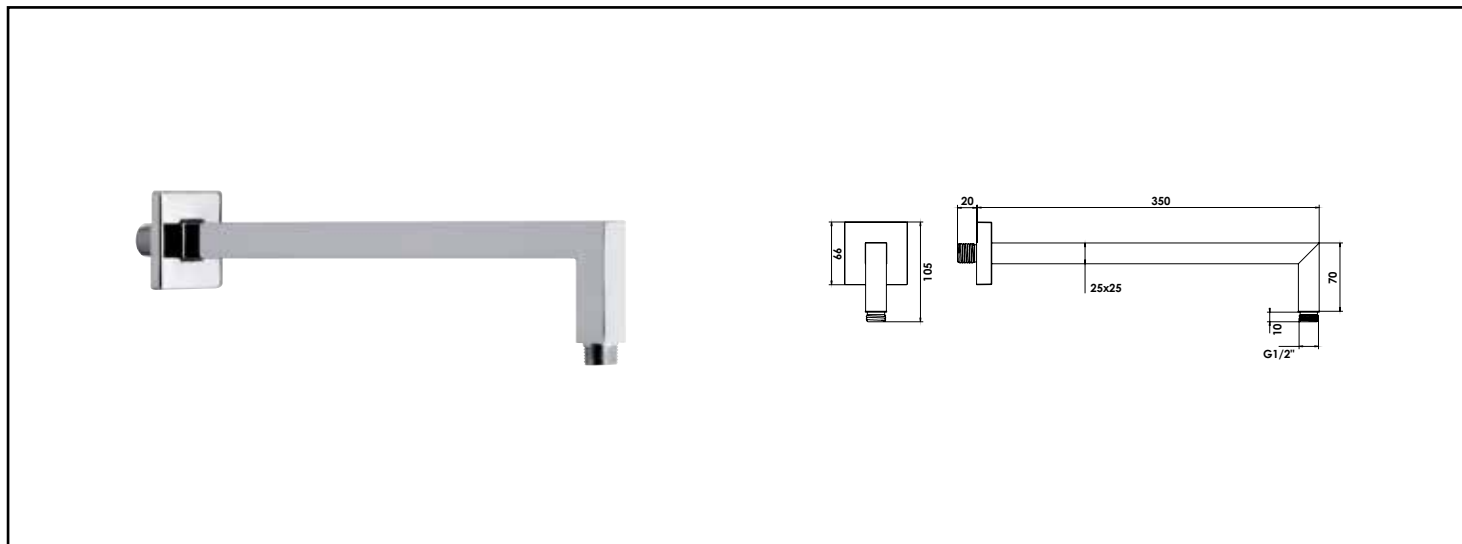

## BRAS DE DOUCHE CARRÉ COUDÉ - MODÈLE MURAL - L = 350MM - LAITON CHROMÉ

<b>DESCRIPTION</b>	Bras de douche carré coudé adapté à une configuration murale - Corps en laiton pour une grande durabilité - Finition chromée esthétique - Longueur : 350mm - Raccordement Mâle 15/21
<b>CARACTÉRISTIQUES</b>	Bras de douche carré coudé : - Laiton chromé - Installation : murale - Longueur : 350 mm - Raccordement : Mâle 15/21
<b>CONDITIONS D'UTILISATION</b>	Raccordement : 15/21
<b>COMPATIBILITÉ</b>	<ul style="list-style-type: none"> <li>• Compatible avec toutes les pommes de douche</li> <li>• Adapté à une installation d'arrivée d'eau par le plafond</li> </ul>
<b>SPECIFICATIONS D'INSTALLATION</b>	Permet l'équipement sanitaire des salles de bains et cuisine.
	Garantie 2 ans contre tout défaut de fabrication. Cf conditions générales de vente
<b>PRESCRIPTION DE POSE</b>	Corps en laiton pour une grande durabilité - Finition chromée esthétique - Longueur : 350mm - Raccordement Mâle 15/21